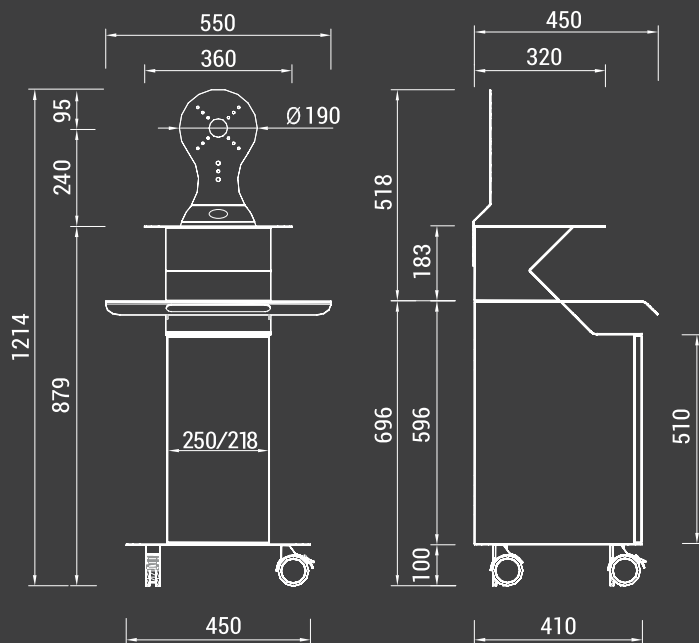

# TENDER

**Dimensioni LxPxH**  
 Dimensions LxDxH  
 Maße BxTxH  
 Dimensions LxPxH  
**550x450x1134 mm**  
**0.5 mc / 35 kg**

**Box per tower**  
 Box pour boîtier tour  
 Tower case box  
 Pc-fach  
**218x510 mm**

# TENDER UP

**Dimensioni LxPxH**  
 Dimensions LxDxH  
 Maße BxTxH  
 Dimensions LxPxH  
**550x450x1214 mm**  
**0.5 mc / 35 kg**

**Box per tower**  
 Box pour boîtier tour  
 Tower case box  
 Pc-fach  
**218x510 mm**

# TENDER MAXI

**Dimensioni LxPxH**  
 Dimensions LxDxH  
 Maße BxTxH  
 Dimensions LxPxH  
**550x450x1184 mm**  
**0.5 mc / 37 kg**

**Box per tower**  
 Box pour boîtier tour  
 Tower case box  
 Pc-fach  
**268x560 mm**

# TENDER MAXI UP

**Dimensioni LxPxH**  
 Dimensions LxDxH  
 Maße BxTxH  
 Dimensions LxPxH  
**550x450x1264 mm**  
**0.5 mc / 37 kg**

**Box per tower**  
 Box pour boîtier tour  
 Tower case box  
 Pc-fach  
**268x560 mm**