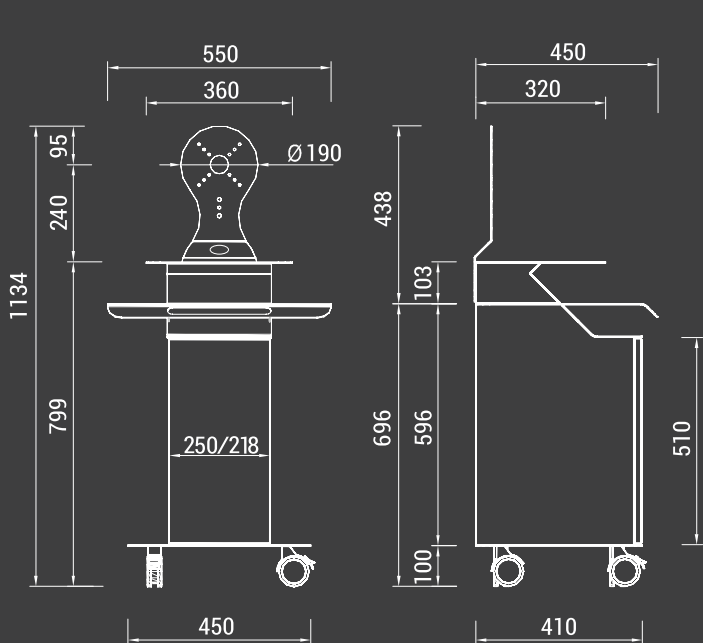

# TENDER

**Dimensioni LxPxH**  
 Dimensions LxDxH  
 Maße BxTxH  
 Dimensions LxPxH  
**550x450x1134 mm**  
**0.5 mc / 35 kg**

**Box per tower**  
 Box pour boîtier tour  
 Tower case box  
 Pc-fach  
**218x510 mm**

# TENDER UP

**Dimensioni LxPxH**  
 Dimensions LxDxH  
 Maße BxTxH  
 Dimensions LxPxH  
**550x450x1214 mm**  
**0.5 mc / 35 kg**

**Box per tower**  
 Box pour boîtier tour  
 Tower case box  
 Pc-fach  
**218x510 mm**

# TENDER MAXI

**Dimensioni LxPxH**  
 Dimensions LxDxH  
 Maße BxTxH  
 Dimensions LxPxH  
**550x450x1184 mm**  
**0.5 mc / 37 kg**

**Box per tower**  
 Box pour boîtier tour  
 Tower case box  
 Pc-fach  
**268x560 mm**

# TENDER MAXI UP

**Dimensioni LxPxH**  
 Dimensions LxDxH  
 Maße BxTxH  
 Dimensions LxPxH  
**550x450x1264 mm**  
**0.5 mc / 37 kg**

**Box per tower**  
 Box pour boîtier tour  
 Tower case box  
 Pc-fach  
**268x560 mm**