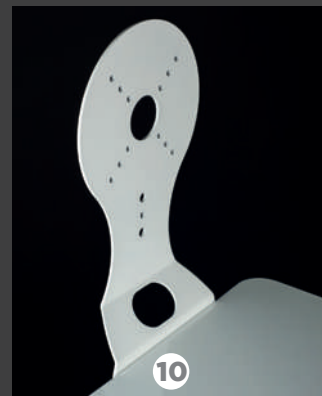

FINITURE / FINISHES / FARBAUSFÜHRUNGEN / FINITIONS

IT Il pannello frontale è personalizzabile nelle seguenti finiture: Antracite opaco RAL 7021, Bianco RAL 9010 e Grigio metallizzato RAL 9006.

EN The front panel is customisable in the following finishes: matt grey RAL 7021, white RAL 9010 and aluminium RAL 9006.

DE Frontpaneel in den folgenden Farbausführungen lieferbar: grau matt RAL 7021, Weiß RAL 9010 und aluminium RAL 9006.

FR Le panneau avant est personnalisable dans les finitions suivantes: Gris RAL 7021, Blanc RAL 9010 et Aluminium RAL 9006.