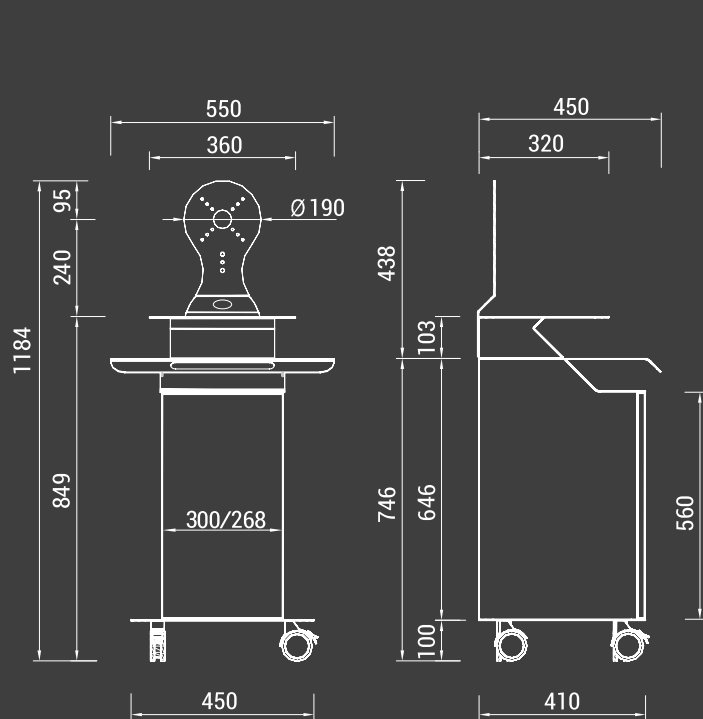

# TENDER

**Dimensioni LxPxH**  
 Dimensions LxDxH  
 Maße BxTxH  
 Dimensions LxPxH  
**550x450x1134 mm**  
**0.5 mc / 35 kg**

**Box per tower**  
 Box pour boîtier tour  
 Tower case box  
 Pc-fach  
**218x510 mm**

# TENDER UP

**Dimensioni LxPxH**  
 Dimensions LxDxH  
 Maße BxTxH  
 Dimensions LxPxH  
**550x450x1214 mm**  
**0.5 mc / 35 kg**

**Box per tower**  
 Box pour boîtier tour  
 Tower case box  
 Pc-fach  
**218x510 mm**

# TENDER MAXI

**Dimensioni LxPxH**  
 Dimensions LxDxH  
 Maße BxTxH  
 Dimensions LxPxH  
**550x450x1184 mm**  
**0.5 mc / 37 kg**

**Box per tower**  
 Box pour boîtier tour  
 Tower case box  
 Pc-fach  
**268x560 mm**

# TENDER MAXI UP

**Dimensioni LxPxH**  
 Dimensions LxDxH  
 Maße BxTxH  
 Dimensions LxPxH  
**550x450x1264 mm**  
**0.5 mc / 37 kg**

**Box per tower**  
 Box pour boîtier tour  
 Tower case box  
 Pc-fach  
**268x560 mm**